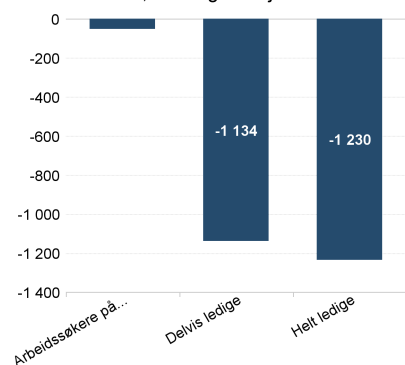

Arbeidssøkere, endring fra i fjor. Antall

Helt og delvis ledige personer og helt ledige jobber. Antall

Helt ledige personer over tid. Andel av arbeidsstyrken

Helt ledige etter alder. Antall

Delvis ledige etter alder. Antall

Fakta om arbeidsledigheten, arbeidssøkere og helt ledige i Troms og Finnmark - Romsa ja Finnmarku

Antall helt ledige personer var 1 810 i desember, mens antallet arbeidssøkere var 3 474. Antallet delvis ledige personer var 1 278. Arbeidssøkerne er summen helt ledige, delvis ledige og arbeidssøkere som deltar på tiltak.

I desember var helt ledige som andel av arbeidsstyrken 1,7 i Troms og Finnmark - Romsa ja Finnmarku

Det var 619 ledige kvinner og 1 191 ledige menn. Andelen helt ledige under 30 år av alle ledige var 29,7.