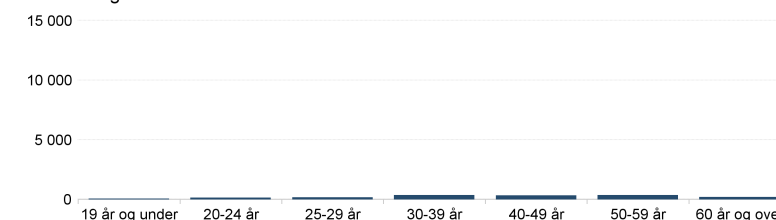

Arbeidssøkere, endring fra i fjor. Antall

Helt og delvis ledige personer og helt ledige jobber. Antall

Helt ledige personer over tid. Andel av arbeidsstyrken

Helt ledige etter alder. Antall

Delvis ledige etter alder. Antall

Fakta om arbeidsledigheten, arbeidssøkere og helt ledige i Troms og Finnmark - Romsa ja Finnmarku

Antall helt ledige personer var 1 810 i desember, mens antallet arbeidssøkere var 3 474. Antallet delvis ledige personer var 1 278. Arbeidssøkerne er summen helt ledige, delvis ledige og arbeidssøkere som deltar på tiltak.