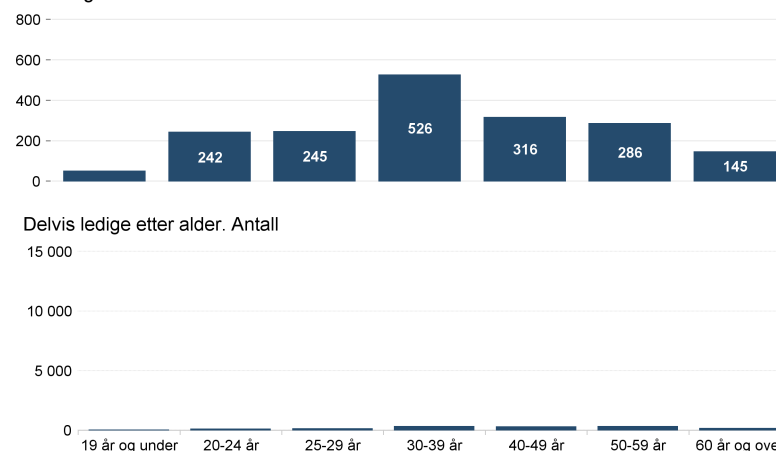

Arbeidssøkere, endring fra i fjor. Antall

Helt og delvis ledige personer og helt ledige jobber. Antall

Helt ledige personer over tid. Andel av arbeidsstyrken

Helt ledige etter alder. Antall

Delvis ledige etter alder. Antall

Fakta om arbeidsledigheten, arbeidssøkere og helt ledige i Troms og Finnmark - Romsa ja Finnmarku

Antall helt ledige personer var 1 810 i desember, mens antallet arbeidssøkere var 3 474. Antallet delvis ledige personer var 1 278. Arbeidssøkerne er summen helt ledige, delvis ledige og arbeidssøkere som deltar på tiltak.