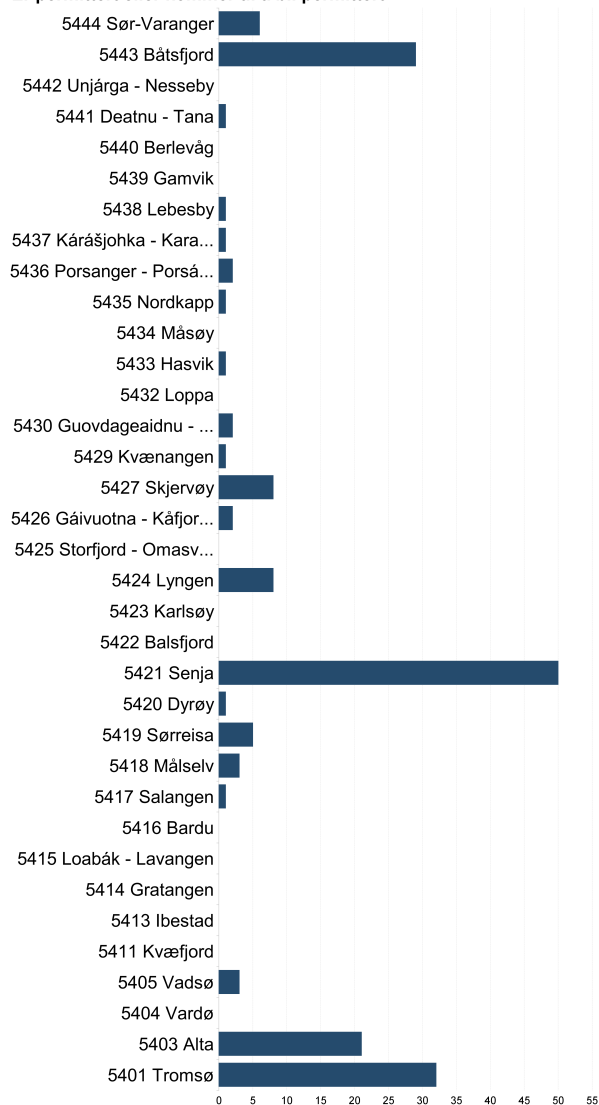

Er permittert eller kommer til å bli permittert
5401 Tromsø	32
5403 Alta	21
5404 Vardø	
5405 Vadsø	***
5411 Kvæfjord	
5413 Ibestad	
5414 Gratangen	
5415 Loabák - Lavangen	
5416 Bardu	
5417 Salangen	***
5418 Målselv	***
5419 Sørreisa	5
5420 Dyrøy	***
5421 Senja	50
5422 Balsfjord	
5423 Karlsøy	
5424 Lyngen	8
5425 Storfjord - Omasvuotn	
5426 Gáivuotna - Kárfjord - K	***
5427 Skjervøy	8
5429 Kvænangen	***
5430 Guovdageaidnu - Kaut	***
5432 Loppa	
5433 Hasvik	***
5434 Måsøy	
5435 Nordkapp	***
5436 Porsanger - Porsángu	***
5437 Kárášjohka - Karasjok	***
5438 Lebesby	***
5439 Gamvik	
5440 Berlevåg	
5441 Deatnu - Tana	***
5442 Unjárga - Nesseby	
5443 Båtsfjord	29
5444 Sør-Varanger	6
Troms og Finnmark - Romsa ja	200

Er permittert eller kommer til å bli permittert

Registreringsbegrunnelse

Er permittert eller kommer til å bli permittert	179
Er usikker på jobbsituasjonen min	36
Har akkurat fullført utdanning, militærtjeneste eller annet	7
Har aldri vært i jobb	6
Har deltidsjobb, men vil jobbe mer	12
Har ikke vært i jobb de siste 2 årene	15
Har jobb men vil bytte	4
Har jobb og ønsker å fortsette i den jobben jeg er i	14
Har mistet eller kommer til å miste jobben	53
Har sagt opp eller kommer til å si opp	21
Ukjent eller ikke oppgitt	0

Antall nye arbeidssøkere

Er permittert eller kommer til å bli permittert	179
Er usikker på jobbsituasjonen min	36
Har akkurat fullført utdanning, militærtjeneste eller annet	7
Har aldri vært i jobb	6
Har deltidsjobb, men vil jobbe mer	12
Har ikke vært i jobb de siste 2 årene	15
Har jobb men vil bytte	4
Har jobb og ønsker å fortsette i den jobben jeg er i	14
Har mistet eller kommer til å miste jobben	53
Har sagt opp eller kommer til å si opp	21
Ukjent eller ikke oppgitt	0

Nye arbeidssøkere etter registreringsbegrunnelse