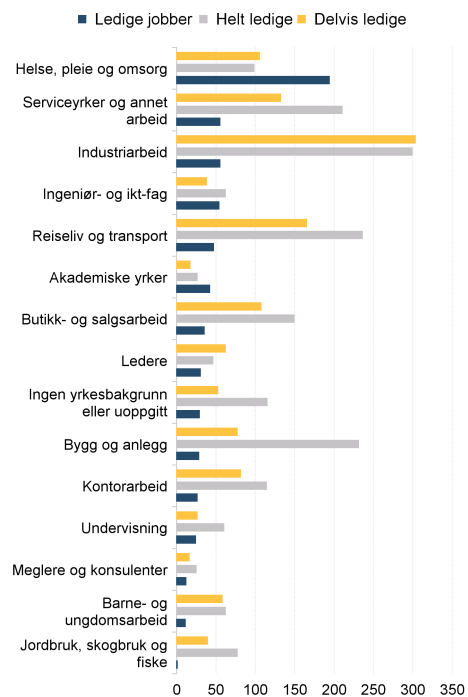

Arbeidssøkere, endring fra i fjor. Antall

Helt og delvis ledige personer og helt ledige jobber. Antall

Helt ledige personer over tid. Andel av arbeidsstyrken

Helt ledige etter alder. Antall

Delvis ledige etter alder. Antall

Fakta om arbeidsledigheten, arbeidssøkere og helt ledige i Troms og Finnmark - Romsa ja Finnmarku

Antall helt ledige personer var 1 810 i desember, mens antallet arbeidssøkere var 3 474. Antallet delvis ledige personer var 1 278. Arbeidssøkerne er summen helt ledige, delvis ledige og arbeidssøkere som deltar på tiltak.

I desember var helt ledige som andel av arbeidsstyrken 1,7 i Troms og Finnmark - Romsa ja Finnmarku

Det var 619 ledige kvinner og 1 191 ledige menn. Andelen helt ledige under 30 år av alle ledige var 29,7.