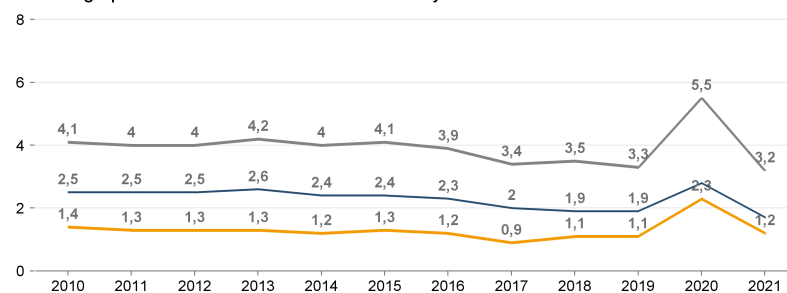

Arbeidssøkere, endring fra i fjor. Antall

Helt og delvis ledige personer og helt ledige jobber. Antall

Helt ledige personer over tid. Andel av arbeidsstyrken

Helt ledige etter alder. Antall

Delvis ledige etter alder. Antall

Fakta om arbeidsledigheten, arbeidssøkere og helt ledige i Troms og Finnmark - Romsa ja Finnmarku

Antall helt ledige personer var 1 810 i desember, mens antallet arbeidssøkere var 3 474. Antallet delvis ledige personer var 1 278. Arbeidssøkerne er summen helt ledige, delvis ledige og arbeidssøkere som deltar på tiltak.