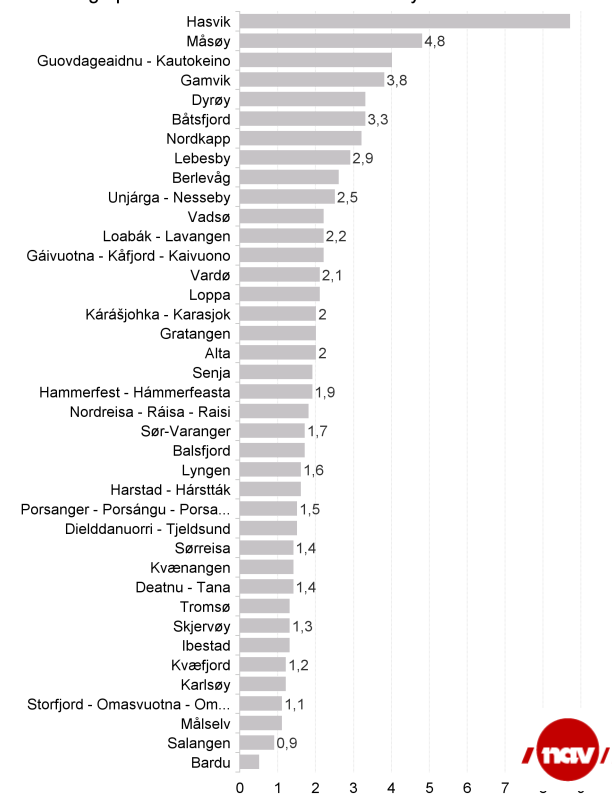

Helt ledige per kommune. Andel av arbeidsstyrken