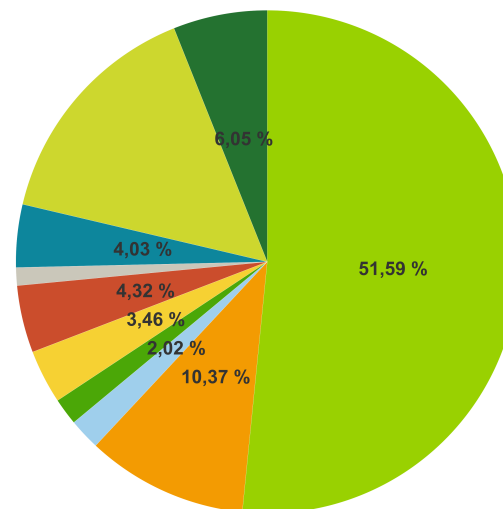

- Er permittert eller kommer til å bli permittert
- Er usikker på jobbsituasjonen min
- Har akkurat fullført utdanning, militærtjeneste eller annet
- Har aldri vært i jobb
- Har deltidsjobb, men vil jobbe mer
- Har ikke vært i jobb de siste 2 årene
- Har jobb men vil bytte
- Har jobb og ønsker å fortsette i den jobben jeg er i
- Har mistet eller kommer til å miste jobben
- Har sagt opp eller kommer til å si opp
- Ukjent eller ikke oppgitt